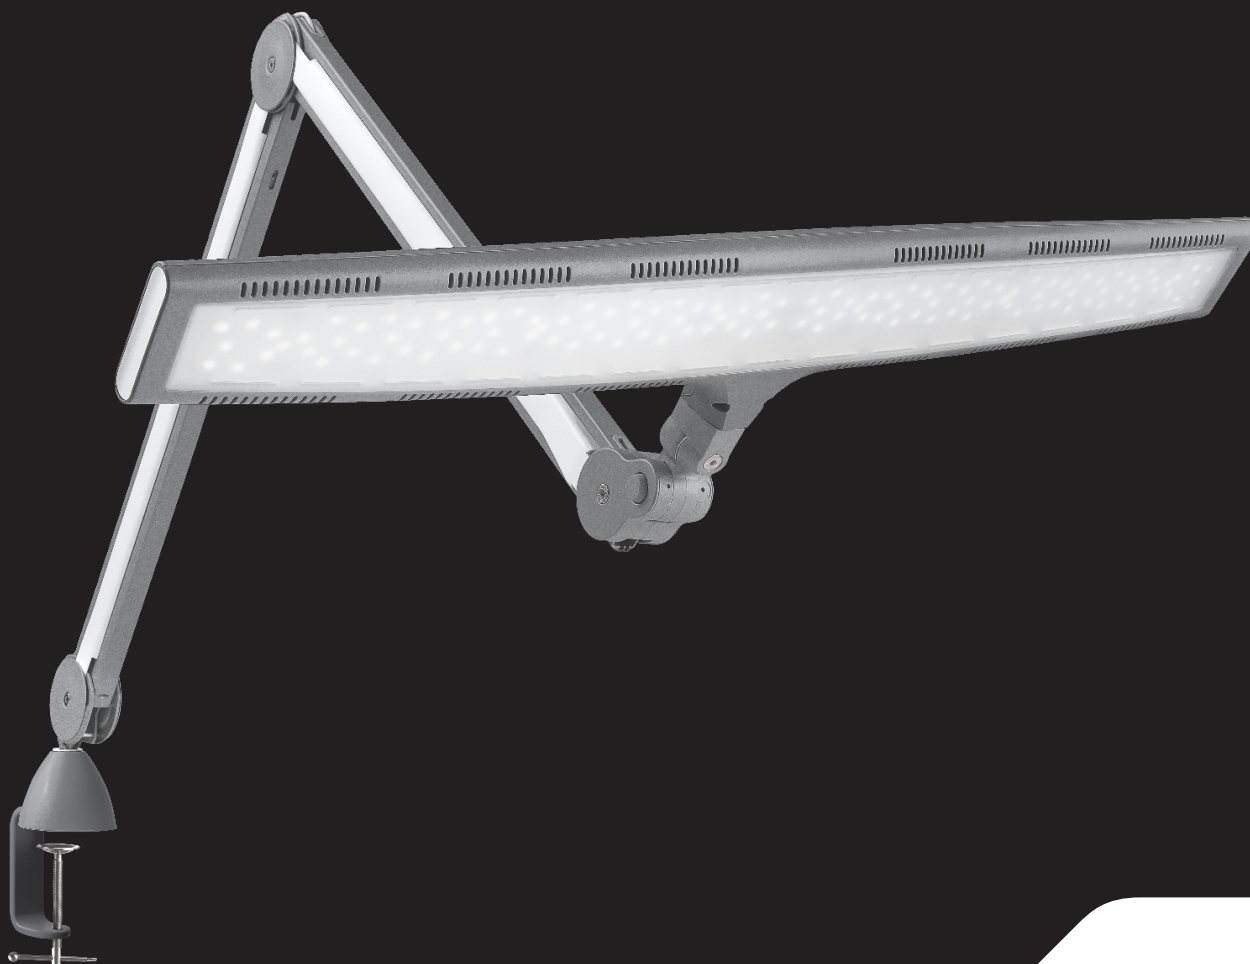

# Luminos<sup>TM</sup>

LAMPE DE TABLE

Fiche Technique

La Luminos au faisceau exceptionnellement large et à intensité variable offre un rendement lumineux inégalé. Elle est idéale pour les postes de travail et les larges surfaces à éclairer. Son bras de longue portée (112 cm) s'ajuste d'une seule main. Elle est équipée d'un joint de tête flexible permettant un positionnement exact, sans effort. Un pied sur roulettes est proposé en option et permet de déplacer facilement la lampe pour plus de mobilité. Véritable prouesse technique, ce modèle possède 120 LED SMD.

LIGHT QUALITY

ERGONOMICS

DESIGN

[daylightcompany.com](http://daylightcompany.com)

daylight

when light matters

---

LED 6 000 K daylight

---

---

3 800 Lux à 30 cm

---

---

3 niveaux de luminosité

---

## CARACTERISTIQUES

- Faisceau lumineux extra large
- 3 niveaux de luminosité
- Tête et bras entièrement flexibles pour un positionnement parfait
- Portée 112 cm