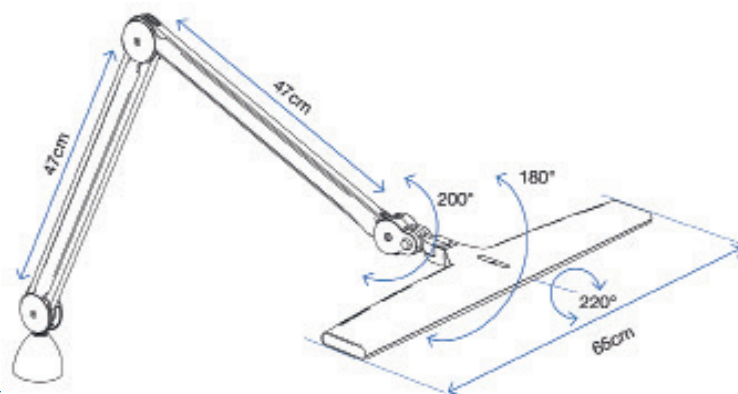

# Luminos<sup>TM</sup>

LAMPE DE TABLE

Fiche Technique

La Luminos au faisceau exceptionnellement large et à intensité variable offre un rendement lumineux inégalé. Elle est idéale pour les postes de travail et les larges surfaces à éclairer. Son bras de longue portée (112 cm) s'ajuste d'une seule main. Elle est équipée d'un joint de tête flexible permettant un positionnement exact, sans effort. Un pied sur roulettes est proposé en option et permet de déplacer facilement la lampe pour plus de mobilité. Véritable prouesse technique, ce modèle possède 120 LED SMD.

---

---

3 800 Lux à 30 cm

---

---

3 niveaux de luminosité

---

## CARACTERISTIQUES

- Faisceau lumineux extra large
- 3 niveaux de luminosité
- Tête et bras entièrement flexibles pour un positionnement parfait
- Portée 112 cm

### Informations produit

Poids	3.2 kg
Couleur	Gris/blanc
Longueur du câble	2.4 m