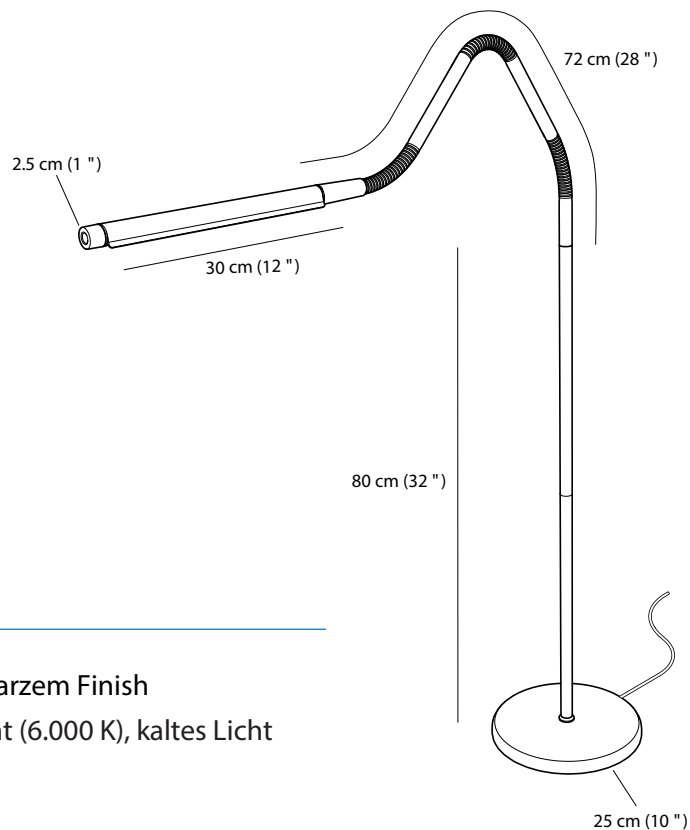

## STANDLEUCHE

Nr. 4000738 E35231

## HAUPTMERKMALE

- Formschöne Standleuchte mit mattschwarzem Finish
- 3 Farbtemperaturen einstellbar: Tageslicht (6.000 K), kaltes Licht (4.000 K), warmes Licht (2.700 K)
- Schlankes und dezentes Design
- Flexibler Arm und drehbarer Schirm zur perfekten Positionierung
- Breite Lichtstreuung und einfache Helligkeitseinstellung durch stufenlosen Dimmer
- Blendschutz-Schirm schützt die Augen und lenkt das Licht an die gewünschte Stelle
- CRI 95+ für eine hervorragende Klarheit und getreue Farbwiedergabe zu jeder Tages- und Nachtzeit

### Produktinformationen

Gewicht	4 kg
Farbe	Schwarz
Kabellänge	2 m

### Verpackungsinformationen

Höhe	44 cm
Breite	33 cm
Tiefe	7 cm
Gewicht verpackt	5 kg
Menge pro Umkarton	2