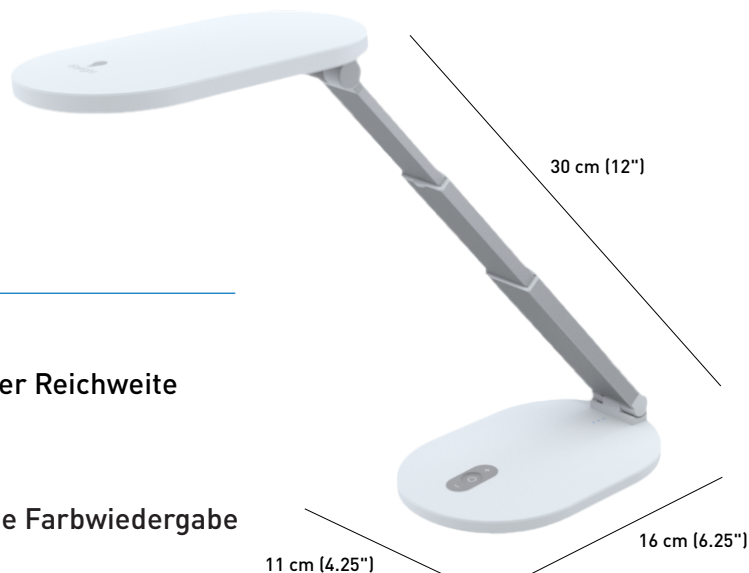

Foldi GoTM

WIEDERAUFLADBARE TISCHLEUCHE

Datenblatt

Die Foldi Go ist eine wiederaufladbare vollwertige Tischleuchte, die mit einem eigenen Etui geliefert wird. Mithilfe des langen, verstellbaren Arms und des drehbaren Schirms lässt sich das Licht genau so positionieren, wie Sie es benötigen. Vollständig geladen liefert sie bis zu 8 Stunden durchgängig gleichbleibende Helligkeit. Die praktische Ladeanzeige sagt Ihnen auf einen Blick, wann Sie nachladen müssen.

6.000 K Tageslicht-LEDs

Zusammenklappbare
vollwertige Tischleuchte

Etui im
Lieferumfang enthalten

LIGHT QUALITY

ERGONOMICS

DESIGN

daylightcompany.com

Foldi Go™

E35050

WIEDERAUFLADBARE TISCHLEUCHE

HAUPTMERKMALE

- Langer, verstellbarer Arm mit 30 cm maximaler Reichweite
- Drehbarer Kopf zur genauen Positionierung
- 4 Helligkeitsstufen
- Hochwertige LEDs mit CRI 95+ für eine getreue Farbwiedergabe
- Batterieladestandsanzeige
- Lieferung mit Etui
- USB-Netzteil und Kabel enthalten
- Ideal für die flexible Nutzung zu Hause oder unterwegs

TECHNISCHE ANGABEN

Produktinformationen

Gewicht	0,85 kg
Farbe	Weiß/ Grau
Kabellänge	1,5 m

Lichtleistung

Leuchtmittel	LED
Lumens	340 lm
Lux bei 30 cm	1.300 / 1.100 / 900 / 600
Farbtemperatur	6.000 K
Farbwiedergabeindex	95+
Energieverbrauch	5W