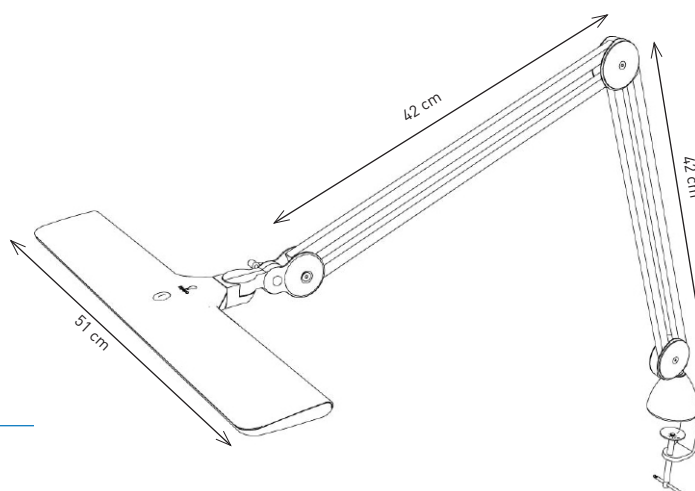

3 800 Lux à 15 cm

---

---

2 niveaux de luminosité

---

## CARACTERISTIQUES

- Large abat-jour pour une distribution homogène de la lumière sur une grande surface
- 2 niveaux de luminosité
- Tête multidirectionnelle pour une orientation précise de la lumière
- Bras articulé de 108 cm

### Informations produit

Poids	2 kg
Couleur	Blanc
Longueur du câble	2.1 m