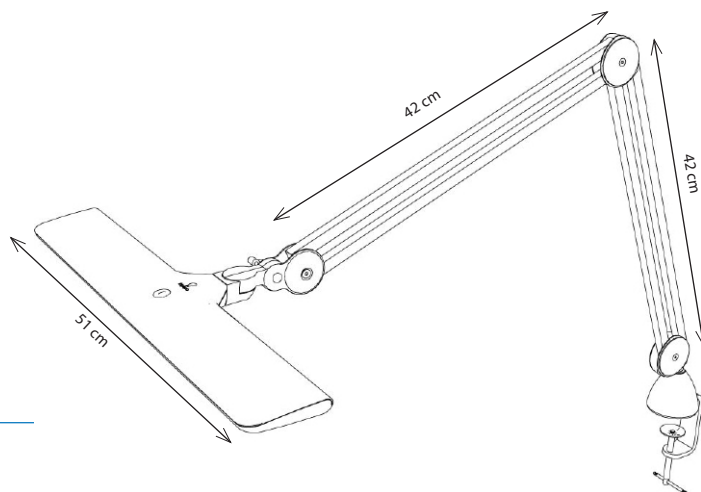

### HAUPTMERKMALE

- Großer Schirm für gleichmäßige Lichtverteilung auf einer großen Fläche
- 2 Helligkeitsstufen
- Multidirektionaler Kopf für präzise Lichtorientierung
- 108 cm Gelenkarm

#### Produktinformationen

Produktgewicht	2 kg
Farbe	weiß
Kabellänge	2.1 m